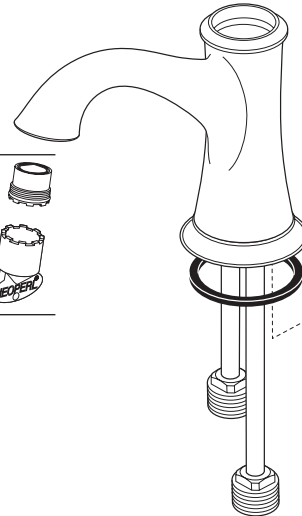

Model/Modelo/Modèle
 65005LF, 65005LF-ECO
 Series/Series/Seria

RP62790 ▲
 Handle w/Set Screw & Button
 Manija con Tornillo de Ajuste y botón
 Poignée avec vis de calage et bouton

RP52665 ▲
 Cap & Bonnet Nut
 Casquillo y Bonete Tapón
 Embase et Chapeau

RP50265
 Valve Cartridge
 Válvula de Cartucho
 Cartouche

▲ Specify Finish
 Especificque el Acabado
 Précisez le Fini

RP48428
RP48428-1.2
 Aerator & Wrench
 Aireador y Llave
 Aérateur et Clé

RP28653 ▲
 Metal Pop-Up Assembly Less Lift Rod
 Ensamble de Metal del Desagüe Automático Sin la Barra de Alzar
 Renvoi Mécanique en Métal Sans la Tige de Manoeuvre

RP5681
 Coupling nuts
 Tuercas de acoplamiento
 Ecrus de branchement

RP62794 ▲
 Lift rod
 Barra de alzar
 Tirettes

RP62183
 Mounting Hardware
 Herraje para la Instalación
 Pièces de montage