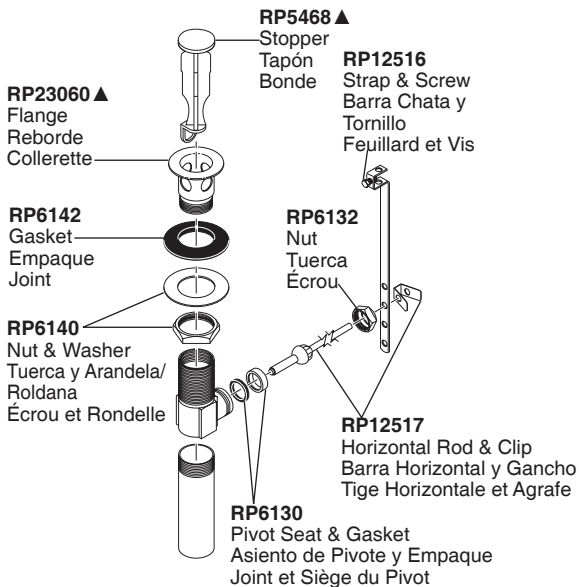

Model/Modelo/Modèle
 65005LF, 65005LF-ECO
 Series/Series/Seria

RP62790 ▲
 Handle w/Set Screw & Button
 Manija con Tornillo de Ajuste y botón
 Poignée avec vis de calage et bouton

RP52665 ▲
 Cap & Bonnet Nut
 Casquillo y Bonete Tapón
 Embase et Chapeau

RP50265
 Valve Cartridge
 Válvula de Cartucho
 Cartouche

▲ Specify Finish
 Especificque el Acabado
 Précisez le Fini

RP48428
RP48428-1.2
 Aerator & Wrench
 Aireador y Llave
 Aérateur et Clé

RP28653 ▲
 Metal Pop-Up Assembly Less Lift Rod
 Ensamble de Metal del Desagüe Automático Sin la Barra de Alzar
 Renvoi Mécanique en Métal Sans la Tige de Manoeuvre

RP5681
 Coupling nuts
 Tuercas de acoplamiento
 Ecrus de branchement

RP62794 ▲
 Lift rod
 Barra de alzar
 Tirettes

RP62183
 Mounting Hardware
 Herraje para la Instalación
 Pièces de montage